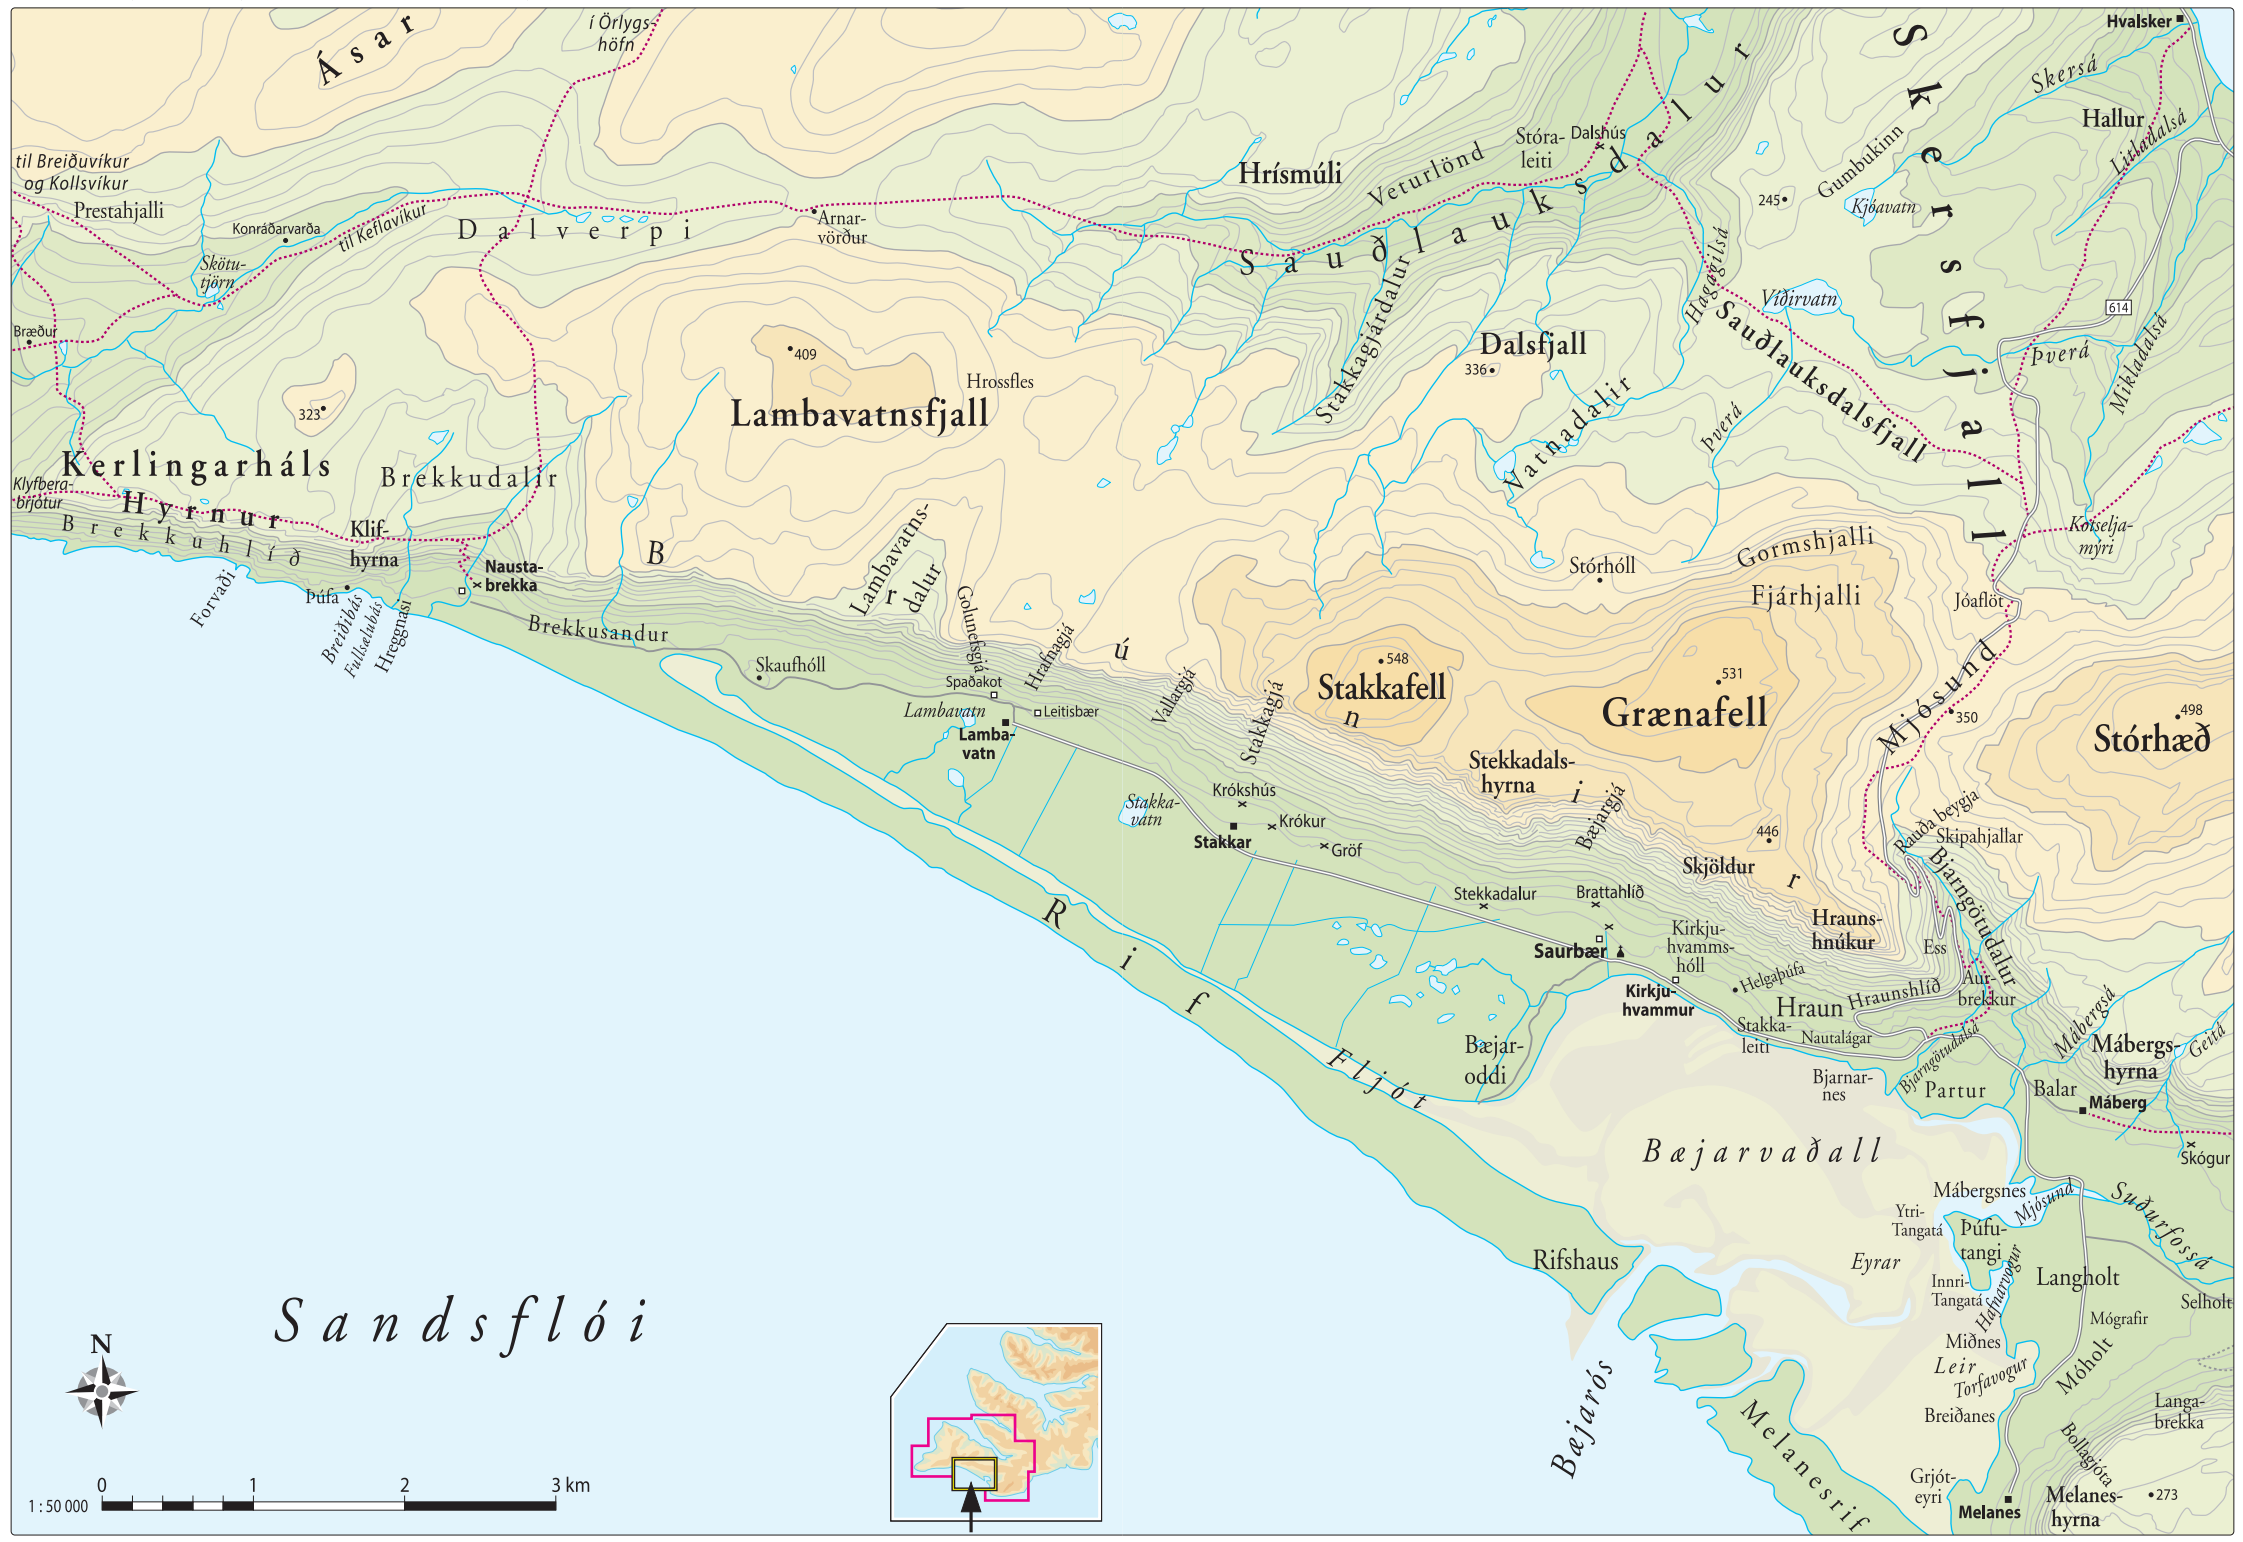

RAUÐISANDUR frá NAUSTABREKKU að MELANESI

Sandsflói

1:50 000 0 1 2 3 km