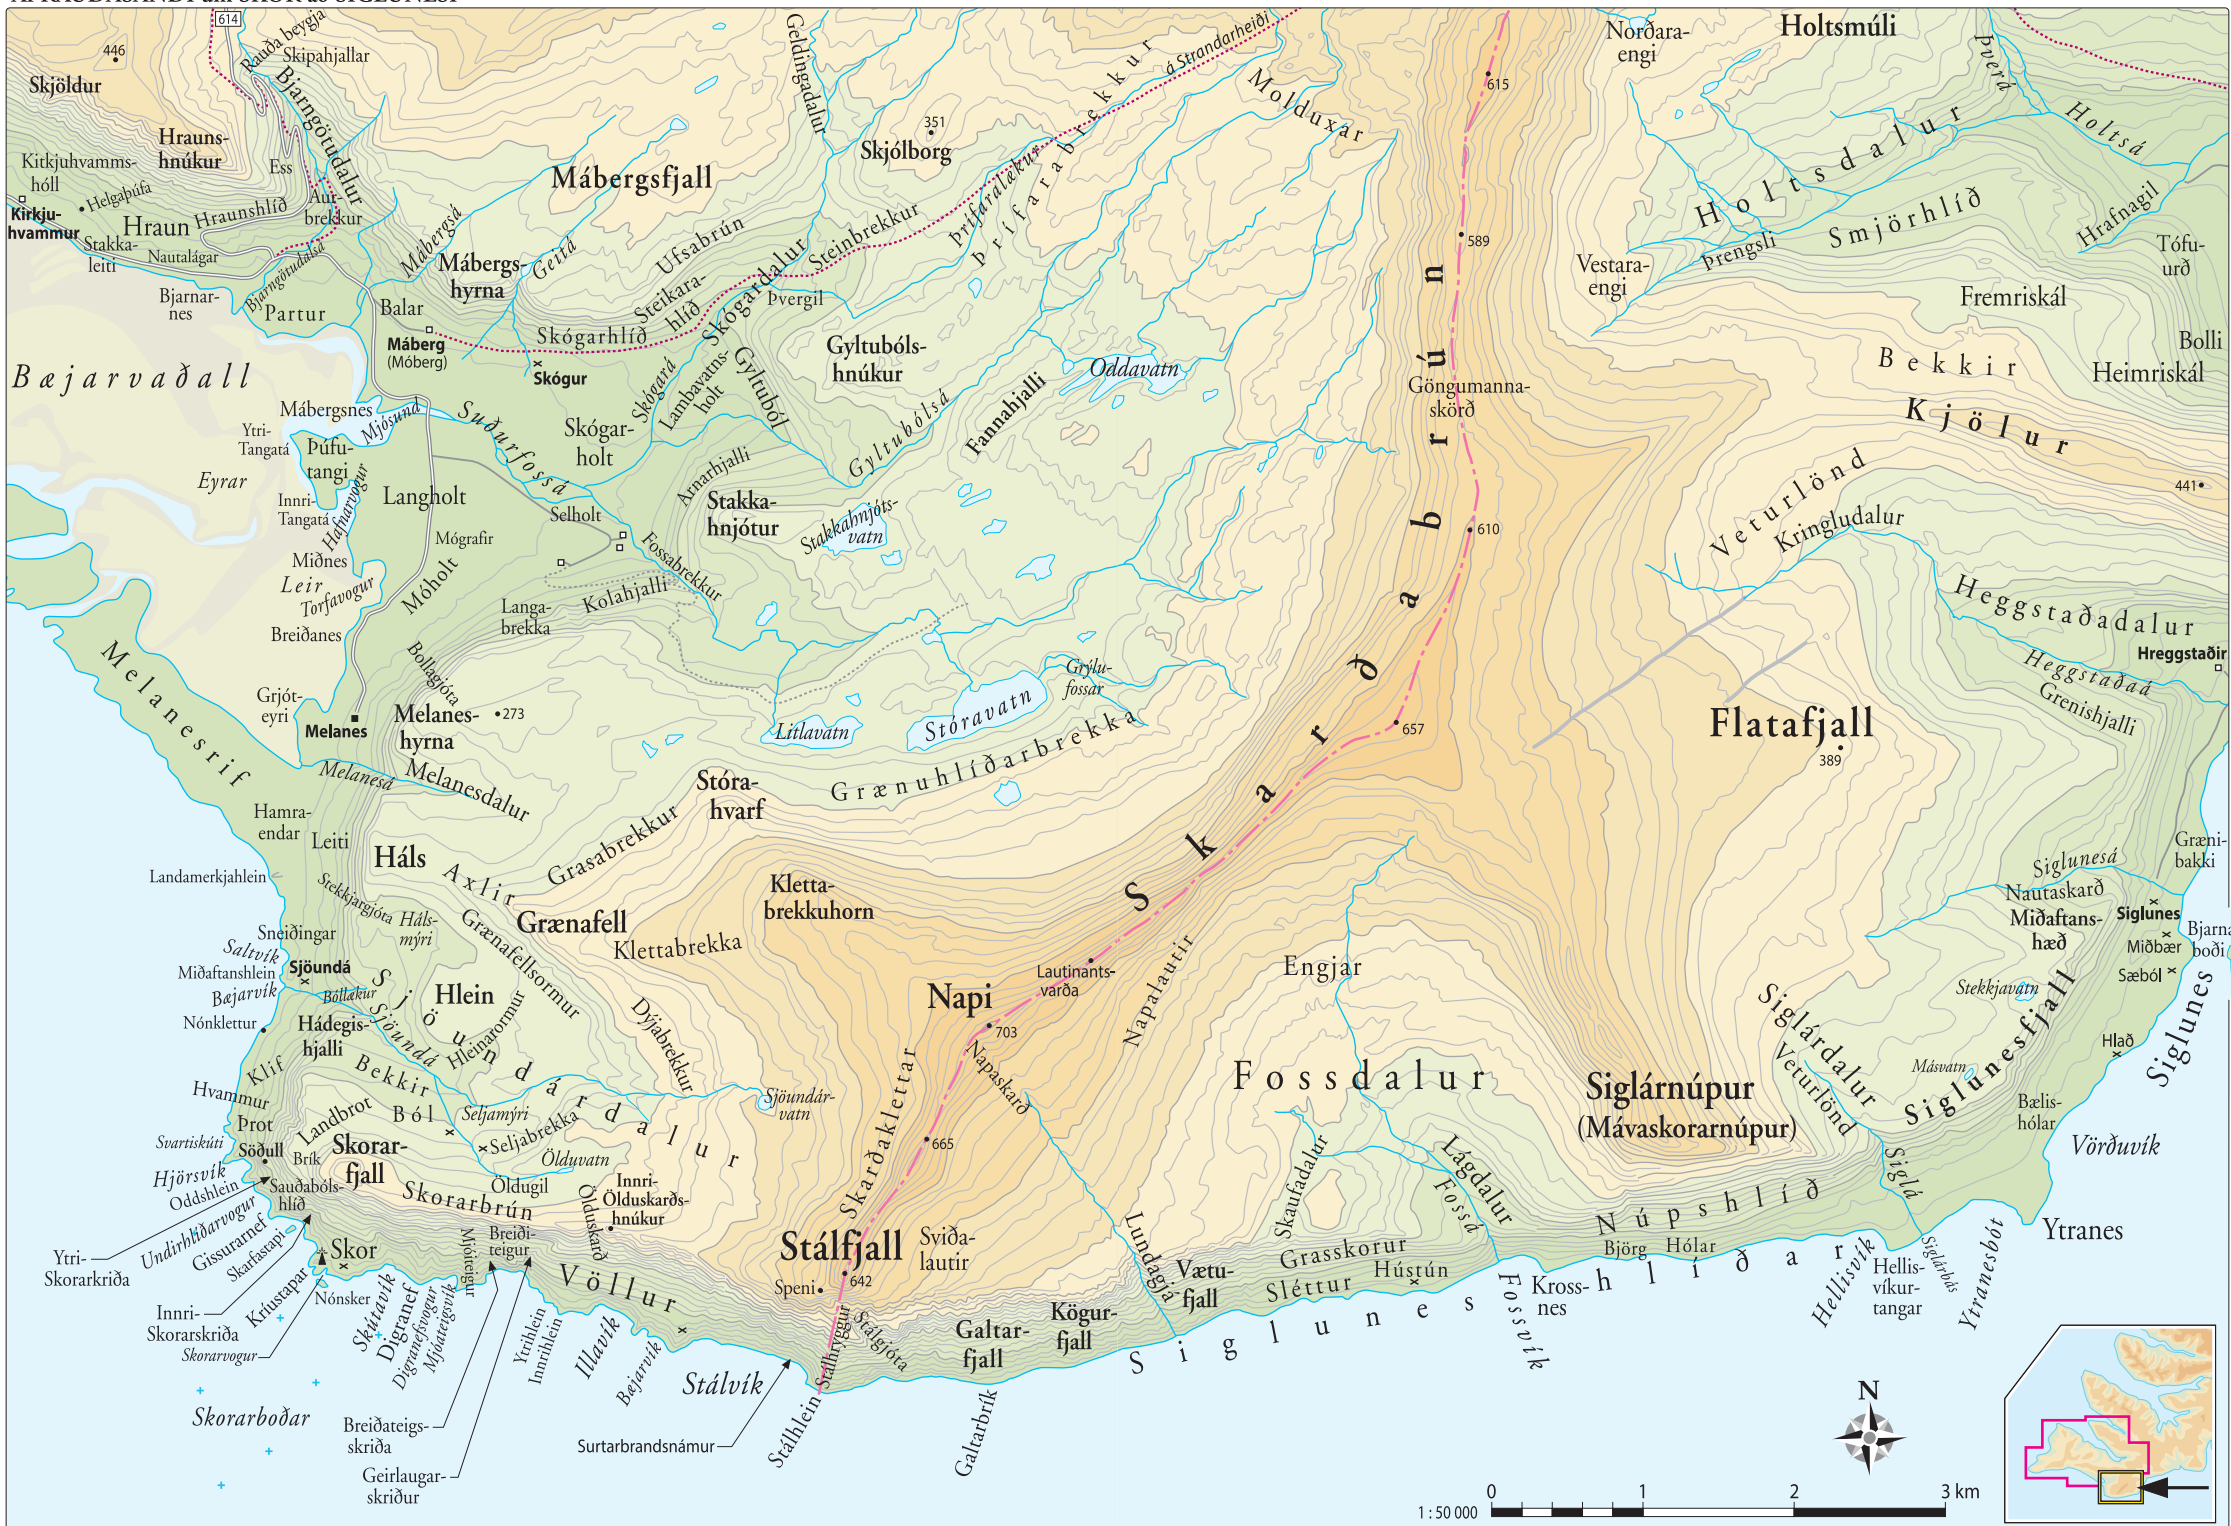

AF RAUÐASANDI um SKOR að SIGLUNESI

1:50 000 0 1 2 3 km